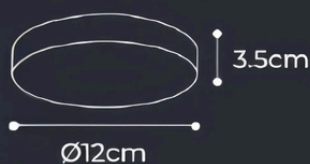

OPCIONES DE FIJACIÓN

✓ **ADOSADA CON CRUCETA APTA
PARA CAJA OCTOGONAL**

✓ **EN FORO CON CLIPS**

POTENCIAS Y TEMPERATURAS DE COLOR DISPONIBLES

17W

3000K | 1700 Lm | SKU 146958
6500K | 1700 Lm | SKU 146976

24W