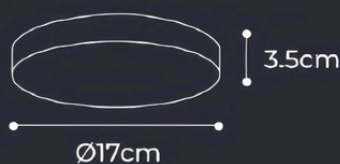

24W

3000K | 2400 Lm | SKU 146944
4000K | 2400 Lm | SKU 146945
6500K | 2400 Lm | SKU 146946