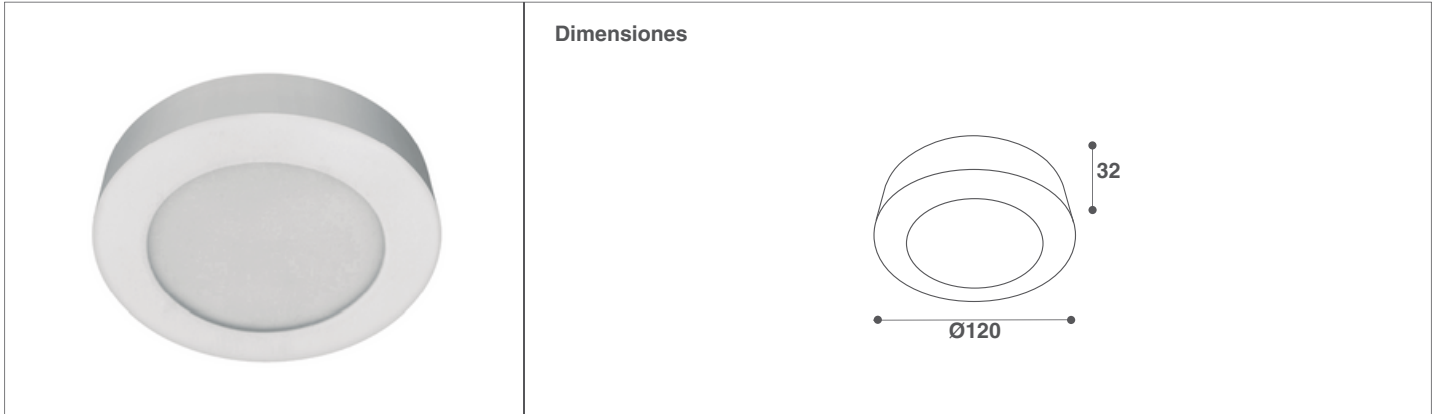

Downlight LED para Adosar

Downlight - Iluminación Comercial

79-104R/LED6W/30K/WH | 145962 | T001-L004-F012-S001 | 7750902118442
 79-104R/LED6W/60K/WH | 145963 | T001-L004-F012-S001 | 7750902118459

Dimensiones

Datos técnicos

W	6W
K	3000K 6000K
Lm	470Lm 480Lm
Lm/W	78.33Lm/W 80Lm/W
V	85-265V
Hz	50-60Hz
Índice de Protección	IP20
CRI	80
Lifetime	25,000 h.

Descripción

Downlight LED 6W fijo circular para adosar a techos. Downlight LED funciones avanzadas de alta potencia de la tecnología LED, lo que maximiza la salida de luz y la eficiencia, eliminando la necesidad de cambiar lámparas.

Características de la Luminaria

- Material cuerpo: Aluminio
- Material difusor: Poliestireno
- Acabado: Mate

-Dimensiones cuerpo: Ø120x32mm

-Colores:  Blanco

Usos

- Interiores Comerciales
- Residenciales
- Salas de conferencia
- Espacios comunes
- Cocina
- Vestibulos
- Pasillos