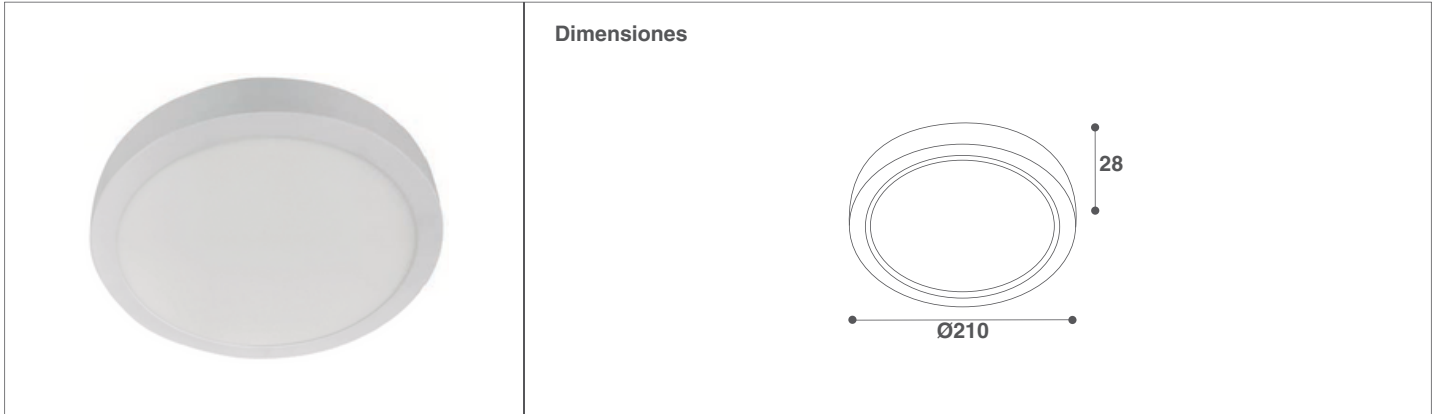

Downlight LED para Adosar

Downlight - Iluminación Comercial

79-104R/LED/18W/30K/WH | 145890 | T001-L004-F012-S001 | 7750902118480
 79-104R/LED/18W/40K/WH | 146003 | T001-L004-F012-S001 | 7750902118589
 79-104R/LED/18W/60K/WH | 145883 | T001-L004-F012-S001 | 7750902106326

Datos técnicos

W	18W
K	3000K 4000K 6000K 1400Lm 1415Lm 1435Lm 77.7Lm 78.61Lm/W 80Lm/W
Lm	
Lm/W	85-265V
V	50-60Hz
Hz	IP20
Índice de Protección	80
CRI	25,000 h.
Lifetime	

Descripción

Downlight LED 18W fijo circular para adosar a techos. Downlight LED funciones avanzadas de alta potencia de la tecnología LED, lo que maximiza la salida de luz y la eficiencia, eliminando la necesidad de cambiar lámparas.

Características de la Luminaria

- Material cuerpo: Aluminio
- Material difusor: Poliestireno
- Acabado: Mate

-Dimensiones cuerpo: Ø210x28mm

-Colores: Blanco

Usos

- Interiores Comerciales
- Residenciales
- Salas de conferencia
- Espacios comunes
- Cocina
- Vestibulos
- Pasillos