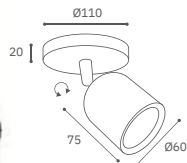

LED	K	Lm
7W	3000K	540Lm
7W	6500K	560Lm

145157 / 145158