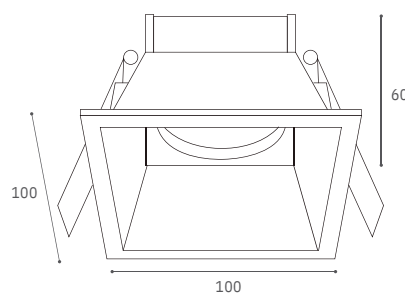

Spots Recesados Fijos GU10

Spots - Iluminación Comercial

Al

GU10	W
1XGU10	Max. 50W

*Incluye socket GU10. No incluye lámpara.

144948

GU10	W
1XGU10	Max. 50W

*Incluye socket GU10. No incluye lámpara.