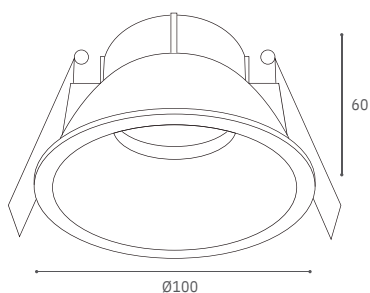

Spots Recesados Fijos GU10

Spots - Iluminación Comercial

Al

GU10	W
1XGU10	Max. 50W

*Incluye socket GU10. No incluye lámpara.

144948

GU10	W
1XGU10	Max. 50W

*Incluye socket GU10. No incluye lámpara.