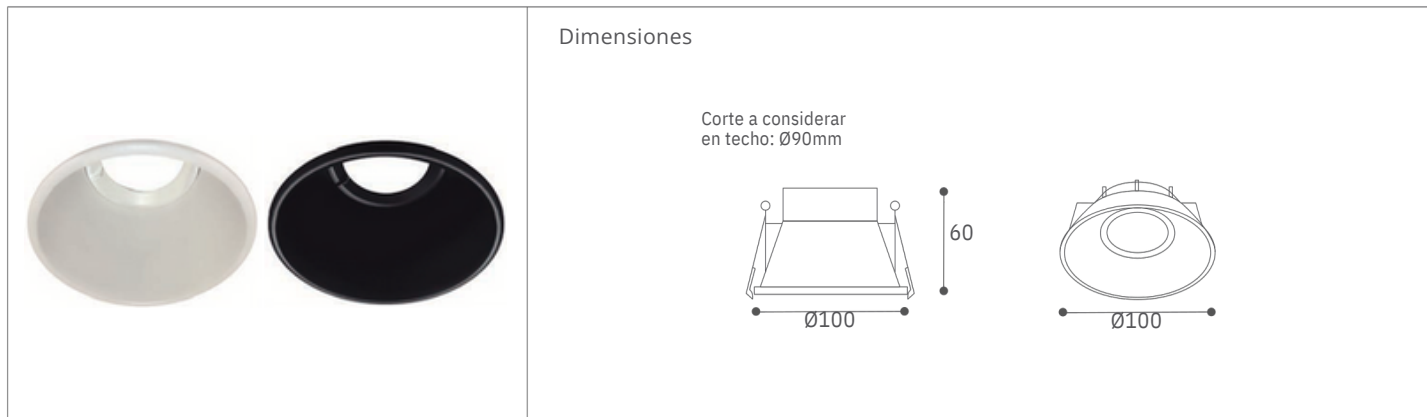

Spot Recesado Fijo para Empotrar

Spot- Iluminación Comercial

07-200R/GU10/WH I 144948 I T001-L004-F015-S002 I 7750902112778
07-200R/GU10/BK I 145558 I T001-L004-F015-S002 I 7750902119302

Datos técnicos

W	50W Máx.
V	220V
Hz	60Hz IP20
Índice de Protección	
Socket	GU10

Descripción

Spot circular recesado fijo para empotrar. Incluye socket GU10. Utiliza lámpara dicroica 1x50W/GU10 o lámpara LED. No incluye foco o bombillo.

Características de la Luminaria

- Material cuerpo: Aluminio
- Acabado: Mate
- Dimensiones cuerpo: Ø100x60mm
- Colores:  Blanco  Negro