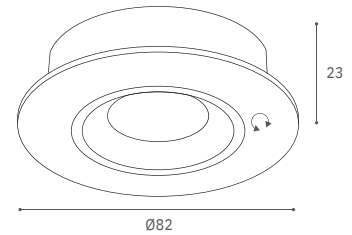

# Spots Empotrados Dirigibles GU10

Spots - Iluminación Comercial

AI

GU10	W
1XGU10	Max. 50W

\*Incluye socket GU10. No incluye lámpara.  
144734

GU10	W
1XGU10	Max. 50W

\*Incluye socket GU10. No incluye lámpara.  
144975

GU10	W
1XGU10	Max. 50W

\*Incluye socket GU10. No incluye lámpara.  
144736