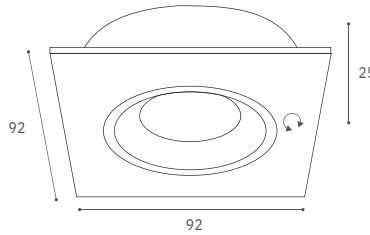

# Spots Empotrados Dirigibles GU10

Spots - Iluminación Comercial

AI

GU10	W
1XGU10	Max. 50W

\*Incluye socket GU10. No incluye lámpara.  
144734

GU10	W
1XGU10	Max. 50W

\*Incluye socket GU10. No incluye lámpara.  
144975

GU10	W
1XGU10	Max. 50W

\*Incluye socket GU10. No incluye lámpara.  
144736