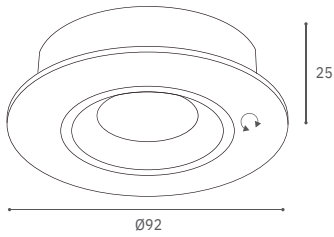

# Spots Empotrados Dirigibles GU10

Spots - Iluminación Comercial

AI

GU10	W
1XGU10	Max. 50W

\*Incluye socket GU10. No incluye lámpara.  
144734

GU10	W
1XGU10	Max. 50W

\*Incluye socket GU10. No incluye lámpara.  
144975

GU10	W
1XGU10	Max. 50W

\*Incluye socket GU10. No incluye lámpara.  
144736