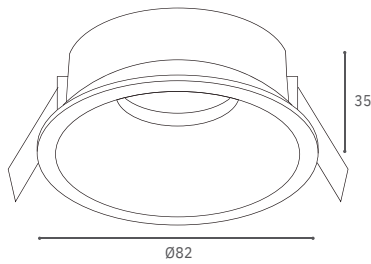

Spots Empotrados Semi Recesados GU10

Spots - Iluminación Comercial

AI

GU10	W
1XGU10	Max. 50W

*Incluye socket GU10. No incluye lámpara.

144732

GU10	W
1XGU10	Max. 50W

*Incluye socket GU10. No incluye lámpara.