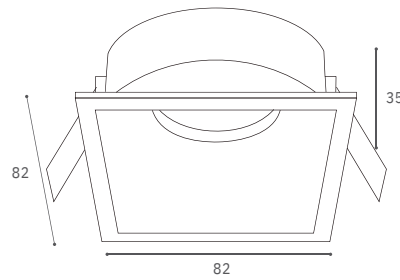

Spots Empotrados Semi Recesados GU10

Spots - Iluminación Comercial

AI

GU10	W
1XGU10	Max. 50W

*Incluye socket GU10. No incluye lámpara.

144732

GU10	W
1XGU10	Max. 50W

*Incluye socket GU10. No incluye lámpara.