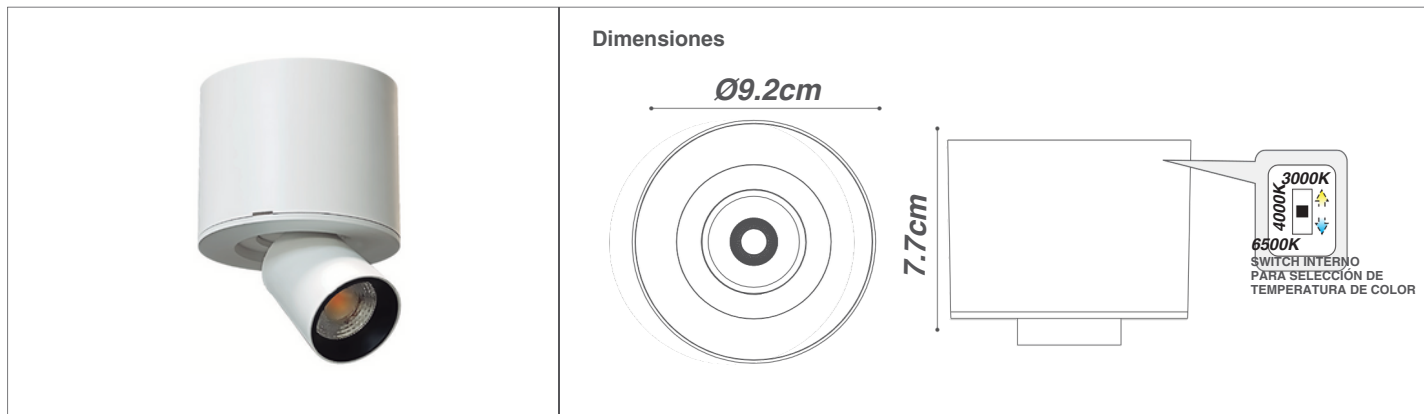

Spot LED para Adosar

Spots - Iluminación Comercial

11-480/LED6W/30K-40K-65K/WH I 147497 I T001-L004-F015-S004 I 7750902125051

LIGHTTECH

Datos técnicos

W	6W
K	3000K 4000K 6500K
Lm	600Lm 100Lm/W
Lm/W	180-240V 50-60Hz
V	IP20 80 25,000 h.
Hz	
Índice de Protección	
CRI	
Lifetime	

Descripción

Spot LED retráctil y dirigible que cuenta con switch interno para la selección del color de la luz. Diseño moderno y versátil en instalación y uso. Incluye clips de sujeción para empotrar.