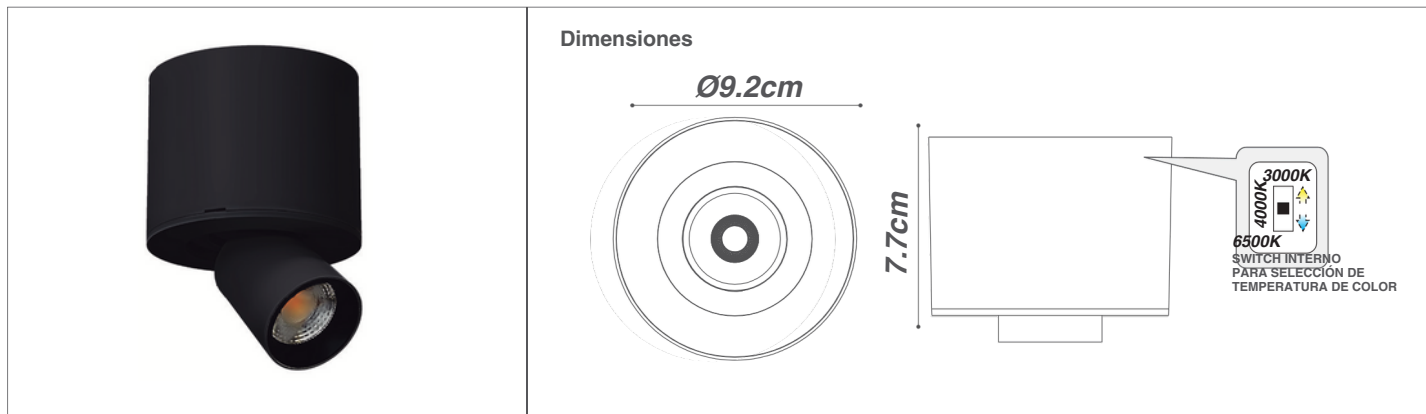

Spot LED para Adosar

Spots - Iluminación Comercial

11-480/LED6W/30K-40K-65K/BK I 147498 I T001-L004-F015-S004 I 7750902125068

LIGHTTECH

Datos técnicos

W	6W 3000K 4000K 6500K
K	600Lm 100Lm/W
Lm	180-240V 50-60Hz
Lm/W	IP20 80
v	25,000 h.
Hz	
Índice de Protección	
CRI	

Lifetime

Descripción

Spot LED retráctil y dirigible que cuenta con switch interno para la selección del color de la luz. Diseño moderno y versátil en instalación y uso. Incluye clips de sujeción para empotrar, retirando cilindro. Ángulo de apertura de haz de luz de 60°.

Características de la Luminaria

-Material cuerpo: Policarbonato
-Acabado: Mate

-Dimensiones cuerpo: Ø9.20x7.5cm

-Colores: ● Negro

Usos

-Oficinas
-Espacios residenciales
-Iluminación interior
-Áreas comunes
-Hoteles
-Áreas de conferencia
-Pasillos y galerías