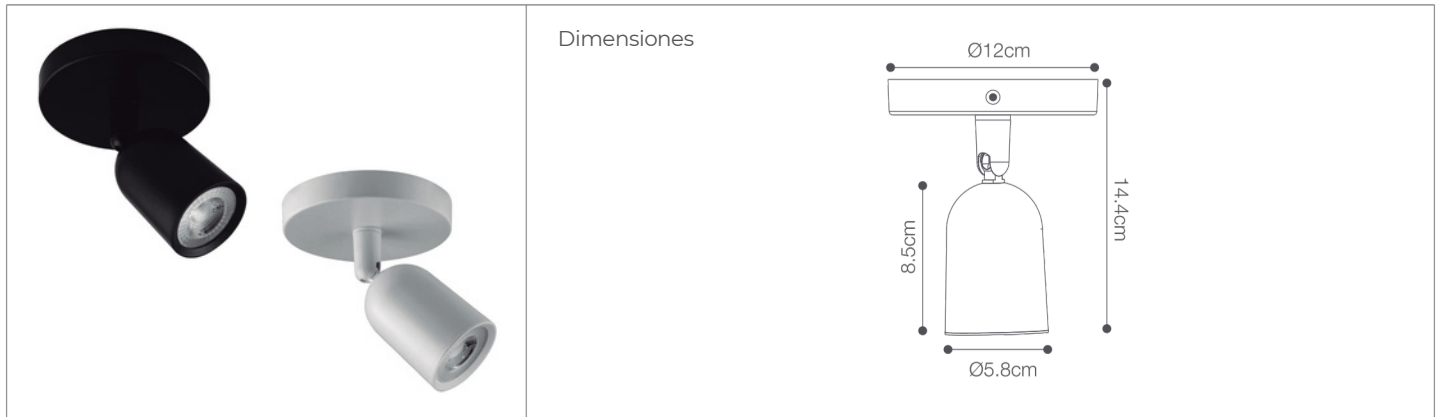

Spot Dirigible GU10

LIGHTTECH

Spot - Iluminación Comercial

07-500/GU10/WH I 147822 I T001-L004-F015-S001 I 7750902126393
07-500/GU10/BK I 147823 I T001-L004-F015-S001 I 7750902126409

Datos técnicos

Potencia	50W Max.
Voltaje	180-240V
Frecuencia	50-60Hz
Socket	GU10
Indice de Protección	IP20

Descripción

Spot con socket GU10 para adosar en techo; cuenta con cuerpo dirigitable para orientar la luz en el espacio. Uso para interiores. No incluye bombillo.

Características de la Luminaria

-Material cuerpo: Plástico ABS
-Acabado: Mate

-Dimensiones cuerpo: Ø58X85X144mm
-Colores:  
Blanco Negro

Usos

-Interiores Comerciales
-Residenciales
-Salas de conferencia
-Espacios comunes
-Vestibulos
-Pasillos

IMPORTANTE:

INDISPENSABLE PARA UN BUEN FUNCIONAMIENTO CONTAR CON LÍNEA FASE Y NEUTRO (EN CABLEADO) DE NO SER ASÍ SE ACORTARÁ EL TIEMPO DE VIDA ÚTIL DE LA LUMINARIA, PRESENTARÁ PARPARDEO O NO SE APAGARÁ AL 100%.