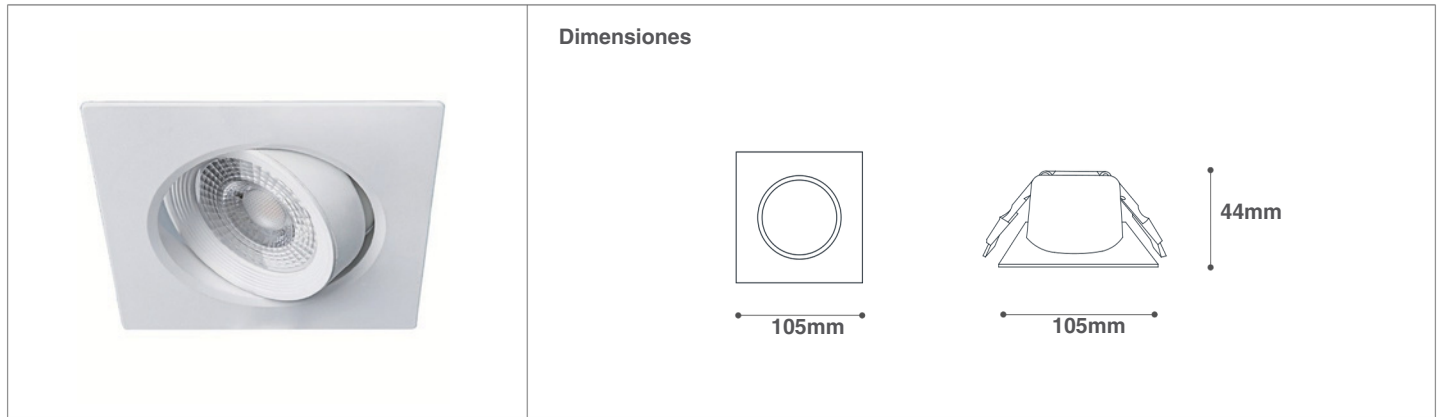

Spot LED para Empotrar

Spots - Iluminación Comercial

07-300C/LED/7W/30K/WH/M | 147477 | T001-L005-F015-S002 | 7750902110910
 07-300C/LED/7W/60K/WH/M | 147507 | T001-L005-F015-S002 | 7750902106975

Datos técnicos

W	7W
K	3000K 6000K
Lm	550Lm 580Lm
Lm/W	79Lm/W 83Lm/W
V	100-240V
Hz	50-60Hz
Índice de Protección	IP20
Vida Útil	25,000 h.

Descripción

Spot LED 7W para empotrar en techo. Uso para interiores. Módulo de luz dirigible.
 Características: Larga duración, alta eficiencia en iluminación, encendido instantáneo, ahorra energía, de fácil instalación.

Características de la Luminaria

- Material cuerpo: Policarbonato
- Acabado: Mate
- Dimensiones cuerpo: 105x44mm
- Colores: ○

Usos

- Espacios Comerciales
- Residenciales
- Oficinas
- Pasillos
- Recepción
- Vestíbulos