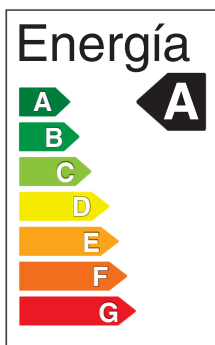

Spot LED para Empotrar

Spots - Iluminación Comercial

07-300C/LED/7W/30K/WH/M | 147477 | T001-L005-F015-S002 | 7750902110910
 07-300C/LED/7W/60K/WH/M | 147507 | T001-L005-F015-S002 | 7750902106975

Datos técnicos

W	7W
K	3000K 6000K
Lm	550Lm 580Lm
Lm/W	79Lm/W 83Lm/W
V	100-240V
Hz	50-60Hz
Índice de Protección	IP20
Vida Útil	25,000 h.

Descripción

Spot LED 7W para empotrar en techo. Uso para interiores. Módulo de luz dirigible.
 Características: Larga duración, alta eficiencia en iluminación, encendido instantáneo, ahorra energía, de fácil instalación.

Características de la Luminaria

- Material cuerpo: Policarbonato
- Acabado: Mate
- Dimensiones cuerpo: 105x44mm
- Colores: ○

Usos

- Espacios Comerciales
- Residenciales
- Oficinas
- Pasillos
- Recepción
- Vestíbulos

Atributos

- Encendido instantáneo
- Libre de mercurio
- Baja emisión de calor
- Proteccion medio ambiente

*Indispensable para un buen funcionamiento contar con línea fase y neutro (en cableado) de no ser así se acortará el tiempo de vida de la luminaria, presentará parpadeo o no se apagará al 100%.