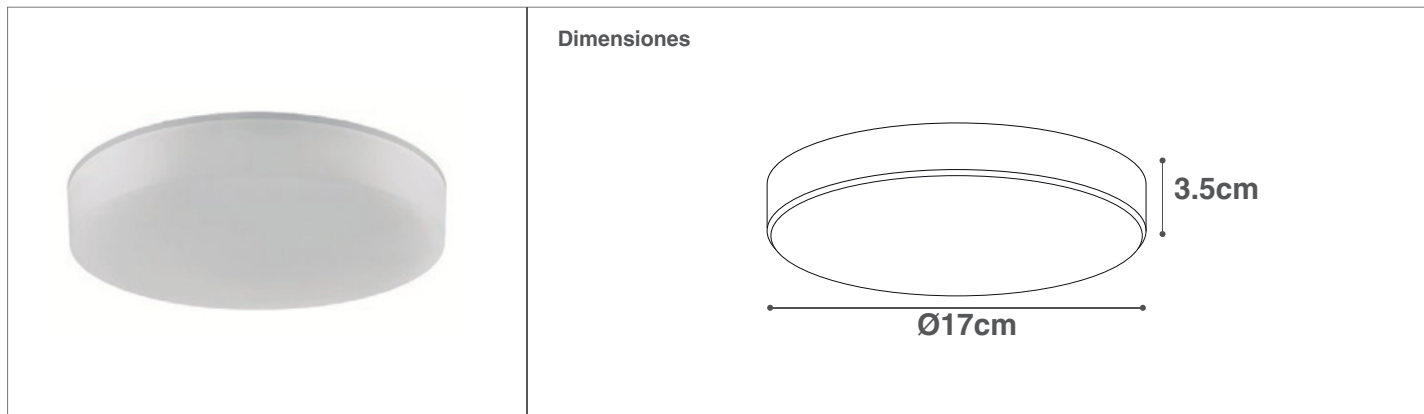

Luminaria LED 24W para Adosar

LIGHTTECH

Luminaria LED- Iluminación

Comercial 05-601R/LED/24W/30K | T001-L004-F012-S001 | 7750902121800
 146944 | T001-L004-F012-S001 | 7750902121817
 05-601R/LED/24W/40K | 146945 | T001-L004-F012-S001 | 7750902121824
 05-601R/LED/24W/65K | 146946 |

Datos técnicos

W	24W
K	3000K 4000K 6500K
Lm	2400Lm
Lm/W	100Lm/W
V	100-240V
Hz	50-60Hz
Índice de Protección	IP20
CRI	80
Lifetime	15,000 h.

Descripción

Luminaria LED circular de 24W para adosar. Funciones avanzadas de alta potencia de la tecnología LED, lo que maximiza la salida de luz y la eficiencia, eliminando la necesidad de cambiar lámparas. Por no contar con marco, ofrece una mejor distribución de luz, de manera uniforme.

Características de la Luminaria

- Material cuerpo: Policarbonato
- Material difusor: Policarbonato
- Acabado: Mate

- Dimensiones cuerpo: Ø17x3.5cm
- Colores: Blanco

Usos

- Interiores Comerciales
- Residenciales
- Salas de conferencia
- Espacios comunes
- Cocina
- Vestibulos
- Pasillos