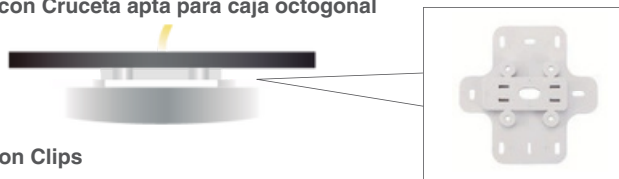

Datos técnicos

W	24W
K	3000K 4000K 6500K
Lm	2400Lm
Lm/W	100Lm/W
V	100-240V
Hz	50-60Hz
Índice de Protección	IP20
CRI	80
Lifetime	15,000 h.

Descripción

Luminaria LED circular de 24W para adosar. Funciones avanzadas de alta potencia de la tecnología LED, lo que maximiza la salida de luz y la eficiencia, eliminando la necesidad de cambiar lámparas. Por no contar con marco, ofrece una mejor distribución de luz, de manera uniforme.

Características de la Luminaria

- Material cuerpo: Policarbonato
- Material difusor: Policarbonato
- Acabado: Mate

- Dimensiones cuerpo: Ø17x3.5cm
- Colores: Blanco

Usos

- Interiores Comerciales
- Residenciales
- Salas de conferencia
- Espacios comunes
- Cocina
- Vestibulos
- Pasillos

Atributos

- Encendido instantáneo
- Libre de mercurio
- Baja emisión de calor
- Protección medio ambiente

OPCIONES DE FIJACIÓN:

Accesorios incluidos

- ✓ Adosada con Cruceta apta para caja octogonal

- ✓ En foro con Clips