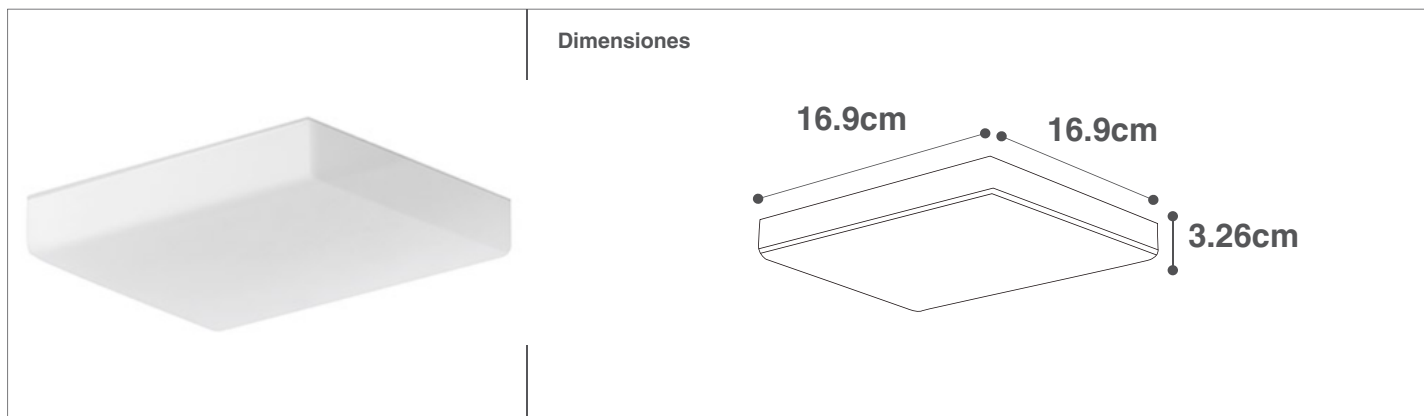

Luminaria LED 24W para Adosar

Luminaria LED- Iluminación Comercial

05-600C/LED/24W/30K I 146442 I T001-L004-F012-S001 I 7750902121855
 05-600C/LED/24W/65K I 146443 I T001-L004-F012-S001 I 7750902121862

Datos técnicos

W	24W
K	3000K 6500K
Lm	2160Lm
Lm/W	90Lm/W
V	100-240V
Hz	50-60Hz
Índice de Protección	IP20
CRI	80
Lifetime	15,000 h.

Descripción

Luminaria LED cuadrada de 24W para adosar. Funciones avanzadas de alta potencia de la tecnología LED, lo que maximiza la salida de luz y la eficiencia, eliminando la necesidad de cambiar lámparas.

Características de la Luminaria

- Material cuerpo: Policarbonato y metal
- Material difusor: Policarbonato
- Acabado: Mate
- Dimensiones cuerpo: 16.9x16.9x3.26cm
- Colores: Blanco

Usos

- Interiores Comerciales
- Residenciales
- Salas de conferencia
- Espacios comunes
- Cocina
- Vestibulos
- Pasillos