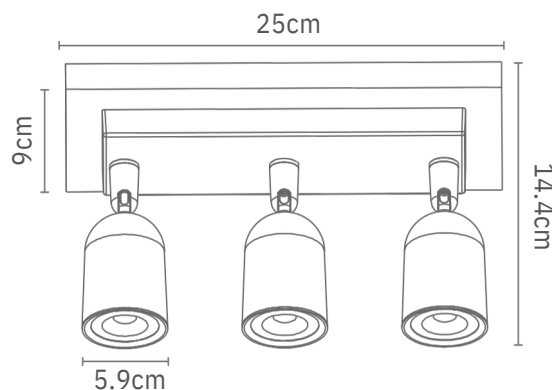

### Dimensiones

### Descripción

Spot LED de 21W para Adosar. Dirigible de 3 cuerpos 7W por cada cañón . Acabado mate, driver incorporado en la luminaria.

### Características de la Luminaria

- Material cuerpo: Policarbonato
- Material difusor: Policarbonato
- Acabado: Mate
- Dimensiones cuerpo: Ø5.9x14.4x25cm
- Colores: Blanco